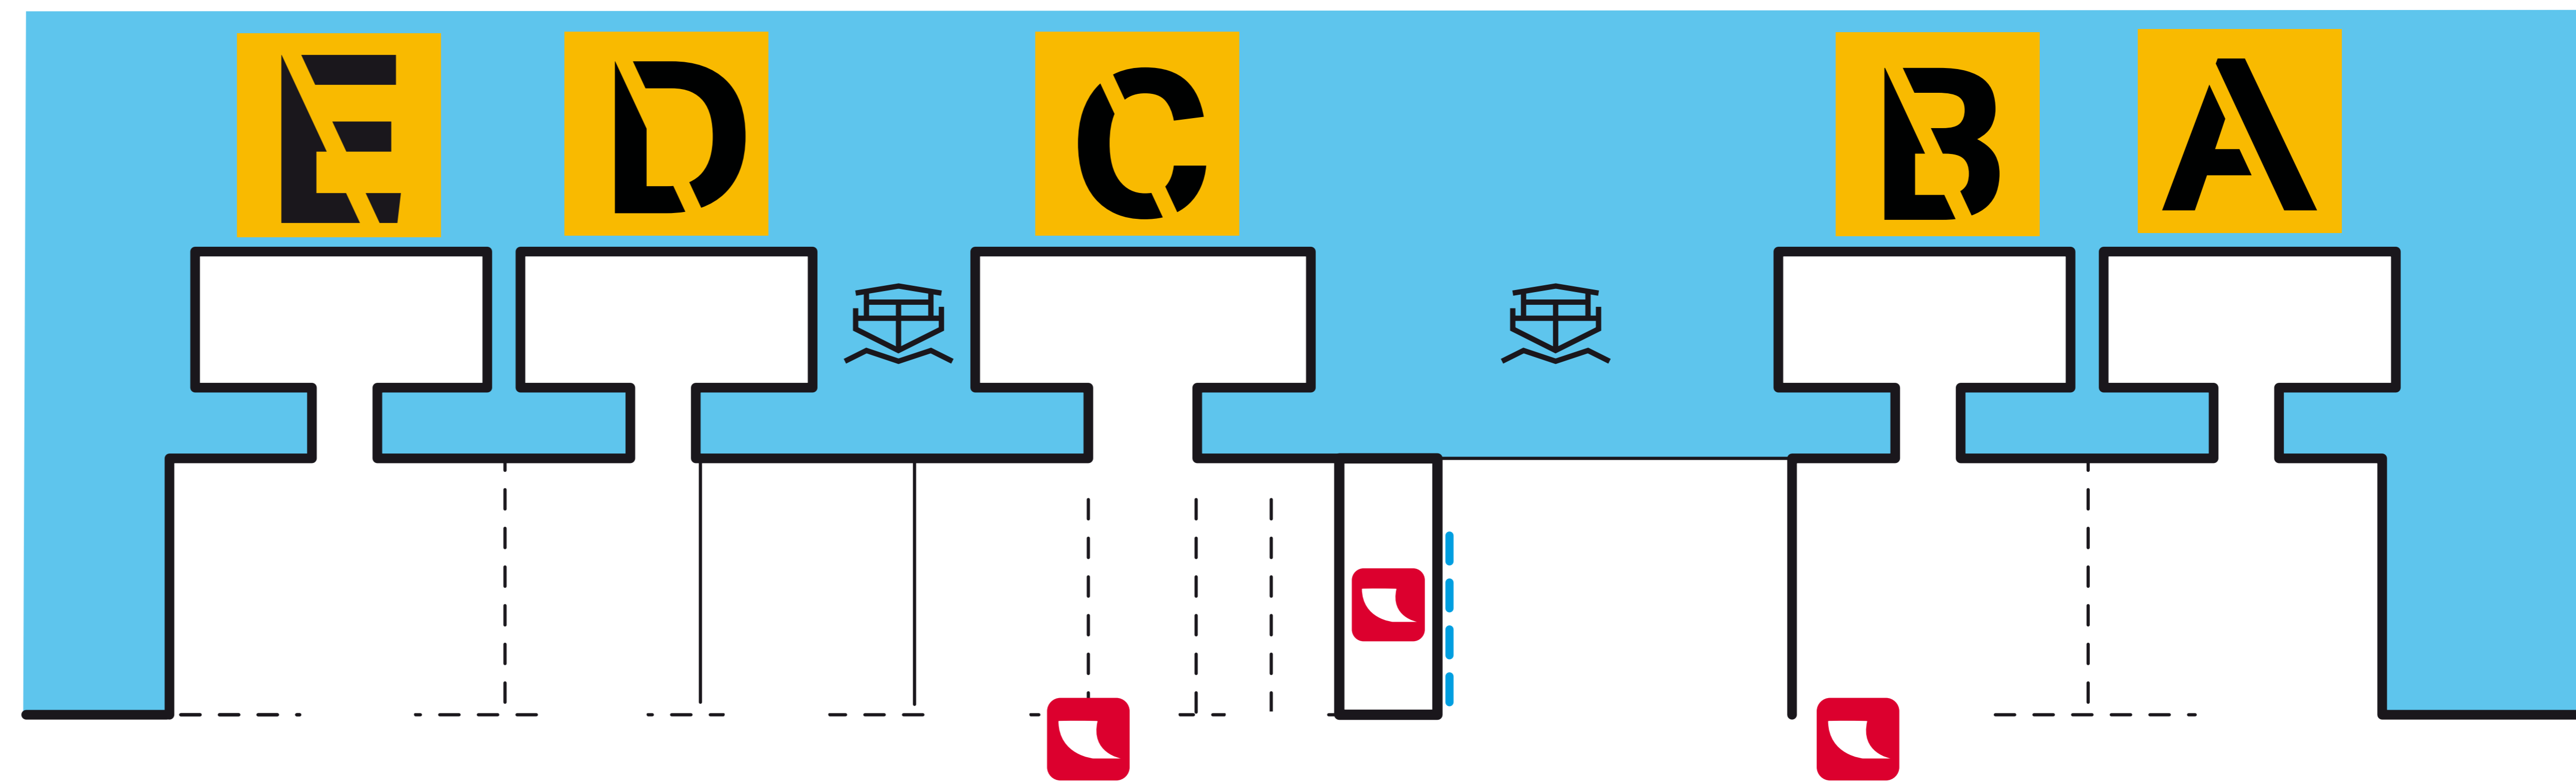

## partenze da departures from

**A** **H** Ospedale *Hospital* / **Fondamente Nove** **5.1**  
**Ferrovia** *[Railway stn.]*  
per / to

**B** **San Marco-San Zaccaria / Zattere** **5.2**  
**P.le Roma** *[Bus stn.]* / **Ferrovia** *[Railway stn.]*  
**Zattere / P.le Roma** *[Bus stn.]* **6**  
per / to

## partenze da departures from

**C** **San Marco-San Zaccaria** **14**  
**Punta Sabbioni / (Burano)** **14**  
per / to

**Fondamente Nove / Murano**   
**Aeroporto Airport**

**Terminal Crociere Cruise Terminal**

## partenze da departures from

**D** **San Marco / Rialto / Ferrovia** *[Railway stn.]* **1**  
**P.le Roma** *[Bus stn.]*

**San Marco / Rialto / Ferrovia** *[Railway stn.]* **N**  
**P.le Roma** *[Bus stn.]*

**E** **San Marco Giardinetti / (Zattere)** **10**

**San Servolo / San Marco-San Zaccaria** **20**  
per / to