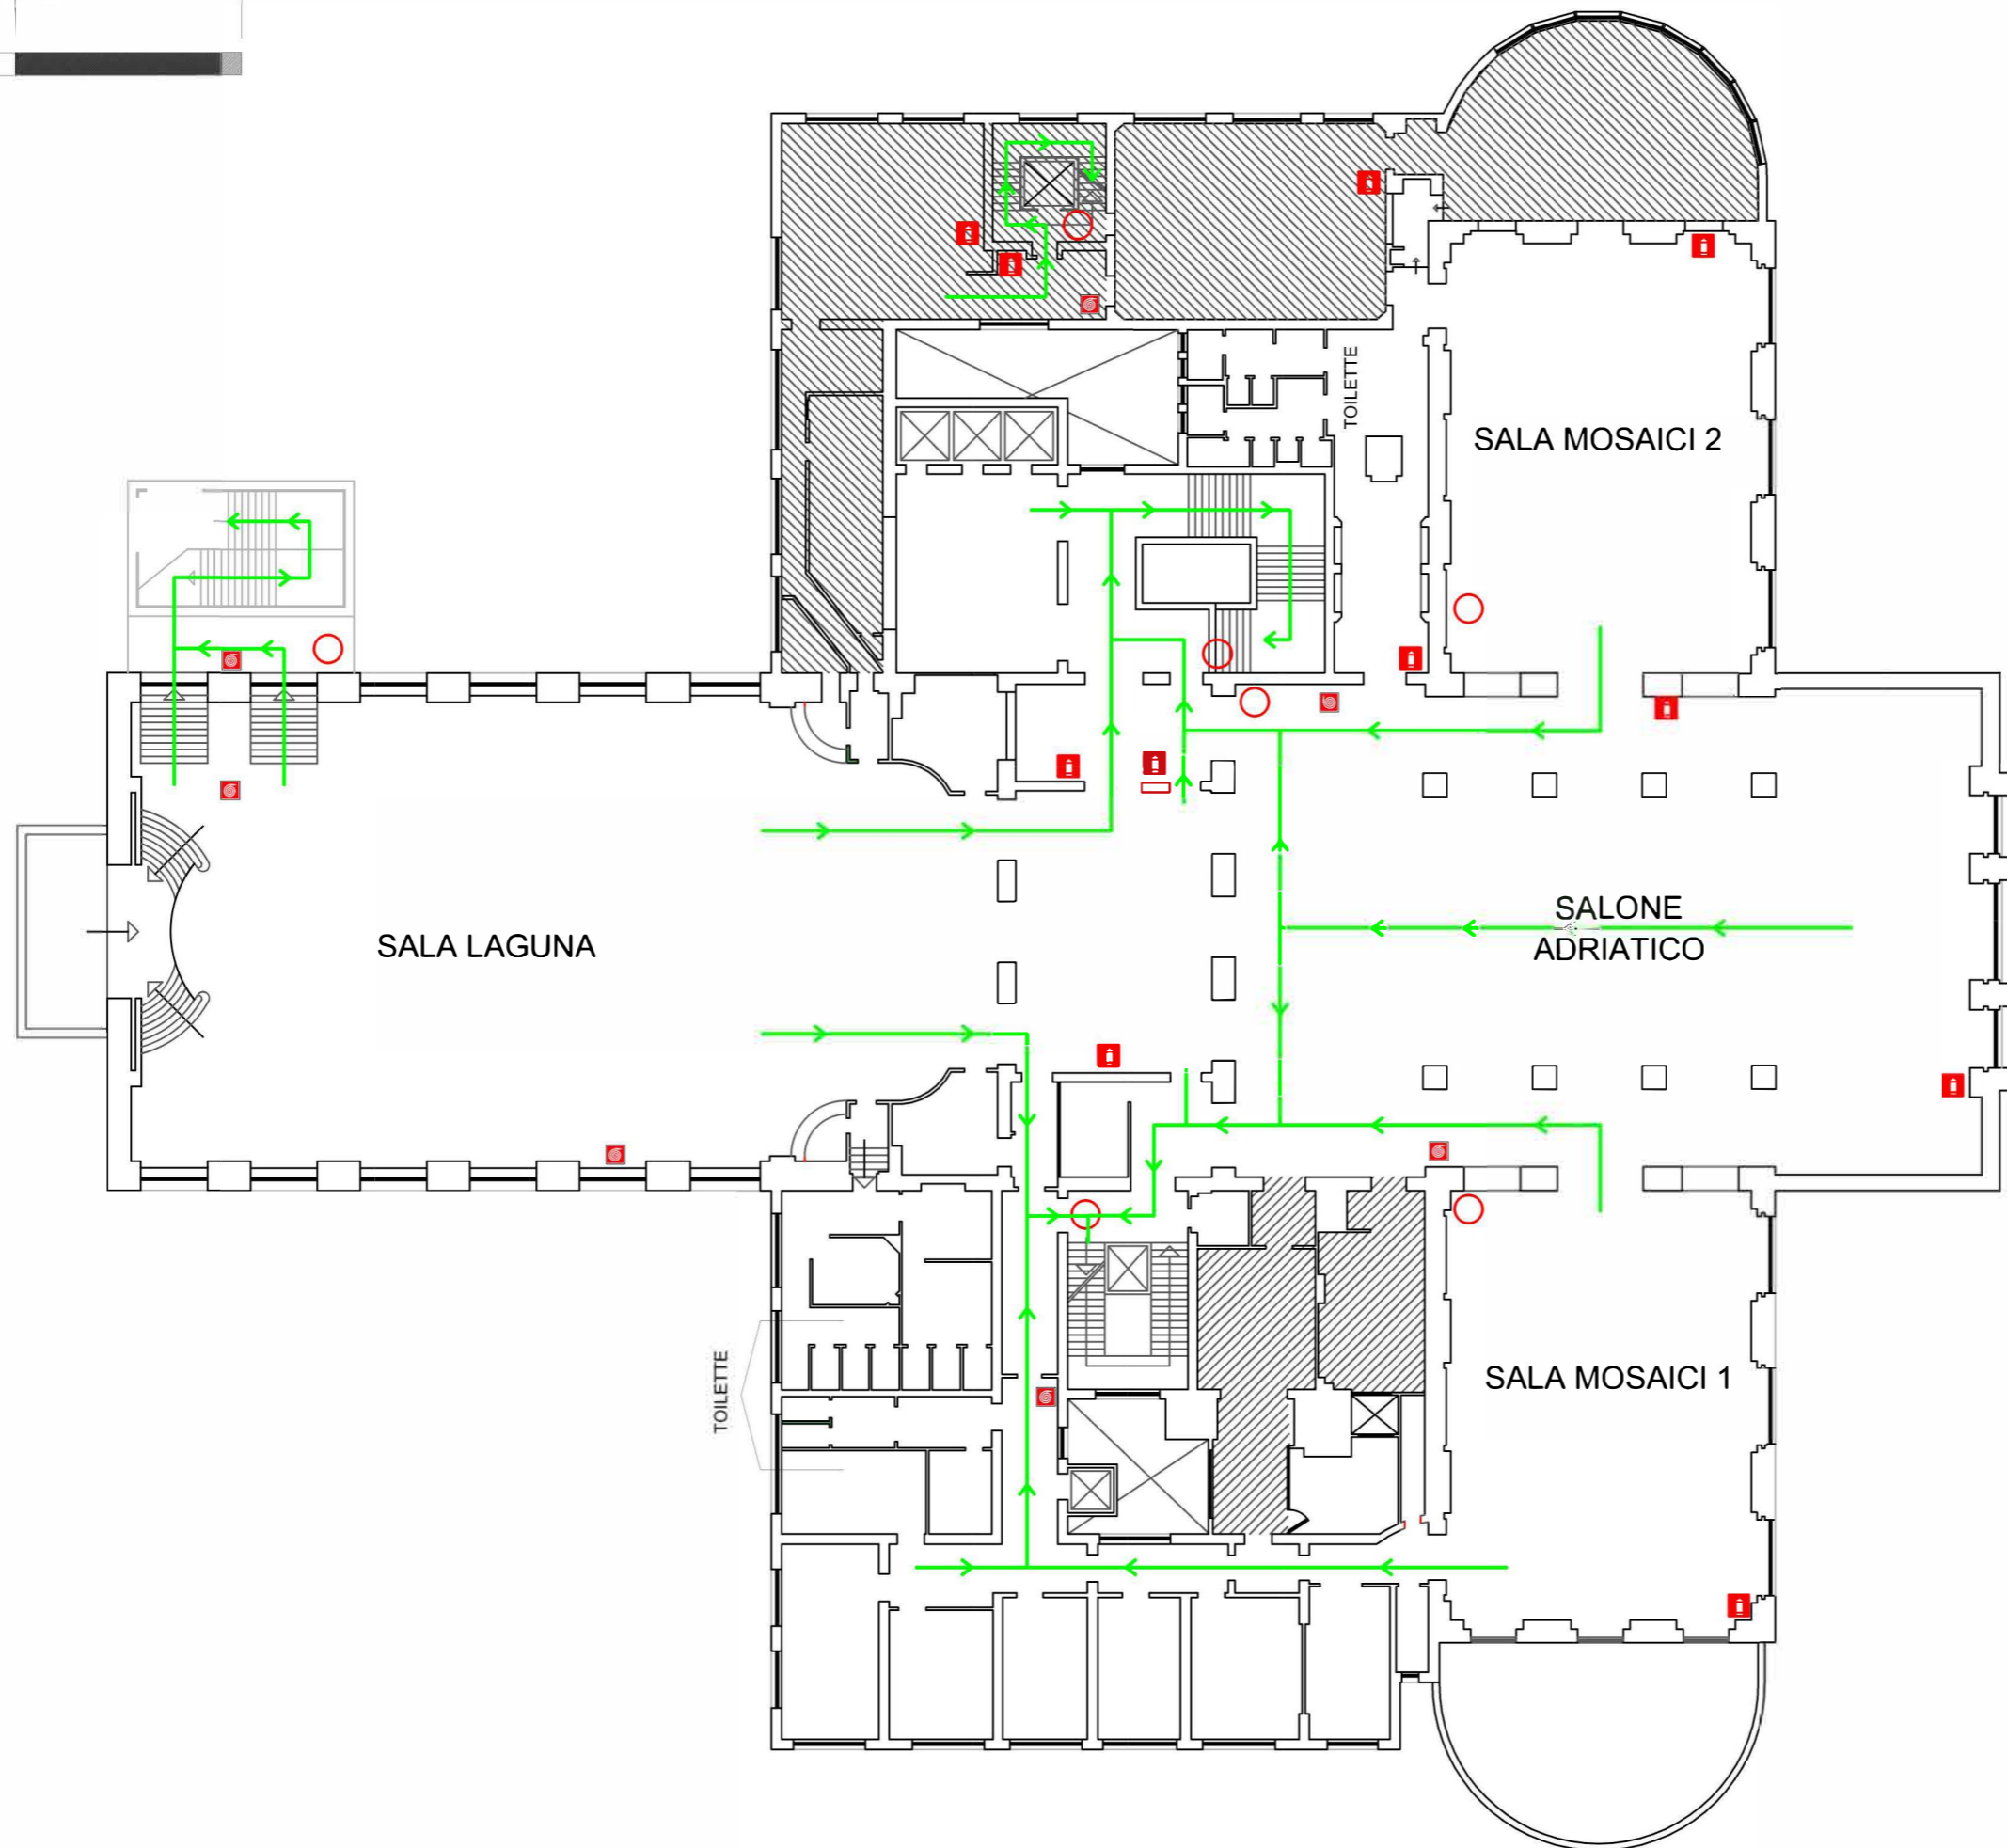

Allestimento:
STATO DI FATTO
PIANO TERZO

Location:
PALAZZO DEL CASINO'
- LIDO DI VENEZIA

 AREE NON DISPONIBILI

-  ESTINTORE
-  IDRANTE
-  ALLARME
-  VIE D'ESODO