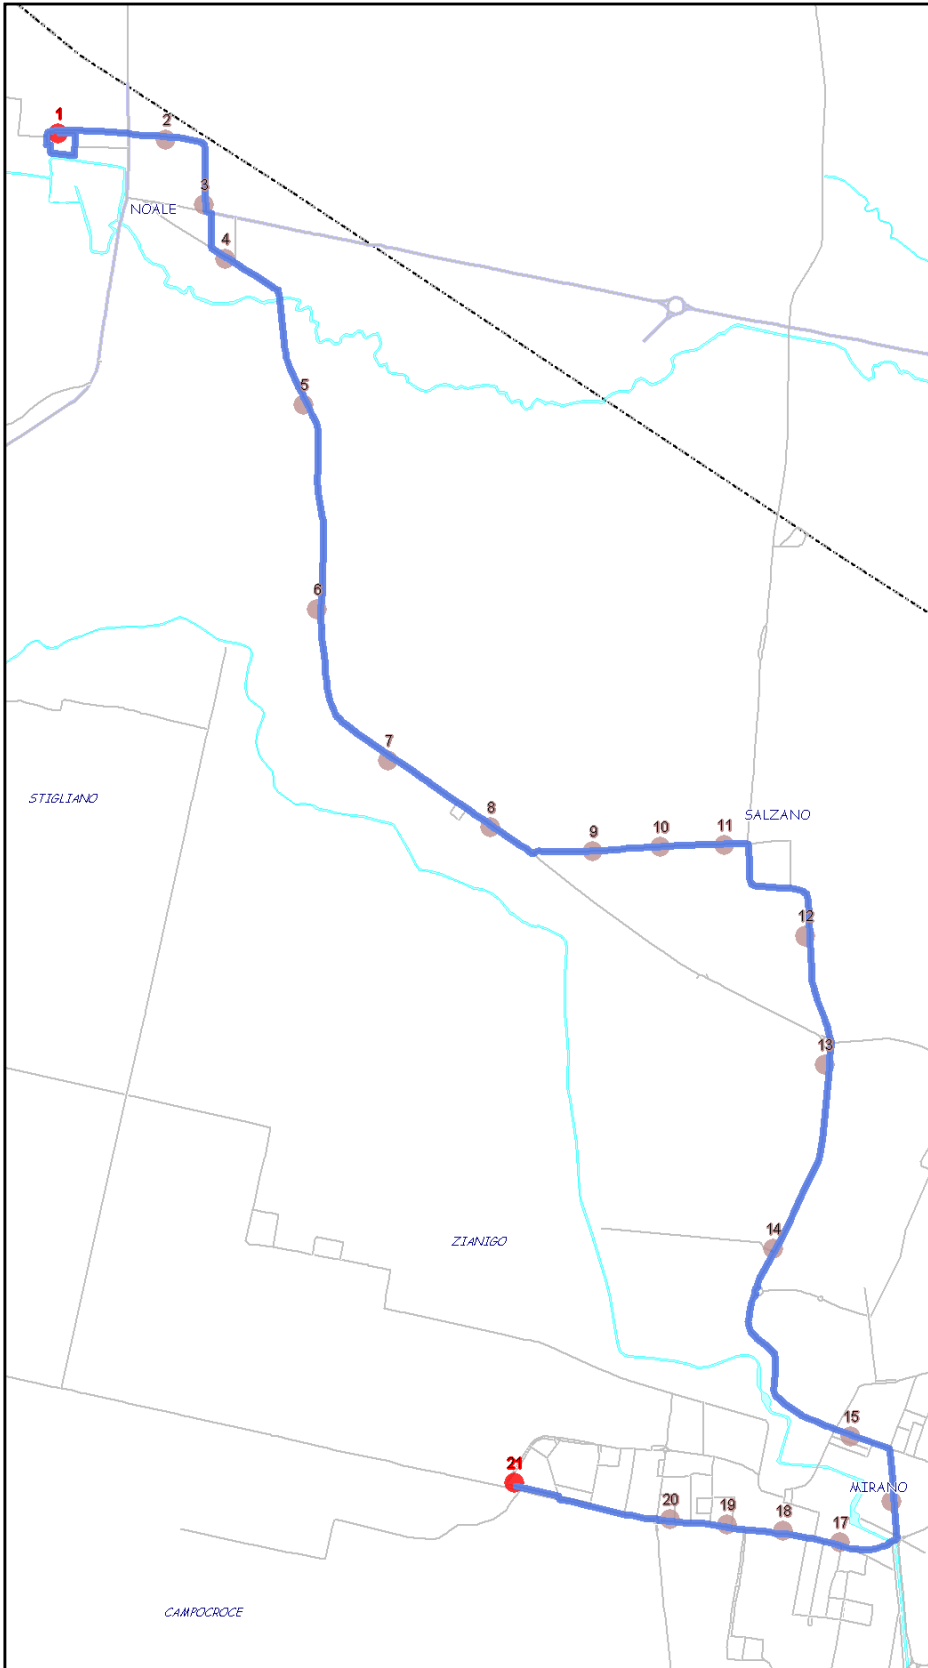

Extraurbano Nord

Percorso: NOALE - Salzano - via Cavin di Sala - MIRANO

Settore  
Linea

EN  
4E

### Elenco Fermate

- 1 - S (2609) Gagliardi - Noale
- 2 - (559) Sant'Andrea - Ospedale
- 3 - (2829) Sant' Andrea - Mestrina
- 4 - (2608) Polanzani - Lancerotto
- 5 - (2607) Villatega - Toscanino
- 6 - (2605) Villatega - Sogaretti
- 7 - (2602) Roma - Ponte Grasso
- 8 - (2601) Roma - Confalonieri
- 9 - (2588) Roma - Municipio
- 10 - (2586) Roma - Chiesa Salzano
- 11 - (2584) Roma - De Gasperi
- 12 - (2583) De Gasperi - Matteotti
- 13 - (2581) Parauro - Luneo
- 14 - (2579) Parauro - Boschette
- 15 - (602) Villafranca - Mariutto
- 16 - (2510) Dante - Villafranca
- 17 - (2507) Vittoria - Vivaldi
- 18 - (2509) Vittoria - Mirano Centro
- 19 - (2505) Cavin di Sala - Gramsci
- 20 - (2499) Cavin di Sala - Grimani
- 21 - D (2396) Cavin di Sala - Mirano

S=Salita, D=Discesa, N=Non ferma

Scala

1:20114

Nota:

Extraurbano Nord

Percorso: MIRANO (OSPEDALE) - Salzano - NOALE

Settore  
Linea

EN  
4E

### Elenco Fermate

- 1 - S (2514) Mariutto - Ospedale Mirano
- 2 - (2520) Parauro - Mariutto
- 3 - (2578) Parauro - Boschette
- 4 - (2580) Parauro - Luneo
- 5 - (2582) De Gasperi - Matteotti
- 6 - (2585) Roma - De Gasperi
- 7 - (2587) Roma - Chiesa Salzano
- 8 - (2589) Roma - Municipio
- 9 - (2600) Roma - Confalonieri
- 10 - (2603) Roma - Ponte Grasso
- 11 - (2604) Villatega - Sogaretti
- 12 - (2606) Villatega - Toscanino
- 13 - (3388) Polanzani - Lancerotto
- 14 - (540) Sant'Andrea - Mestrina
- 15 - (558) Sant'Andrea - Ospedale
- 16 - D (2609) Gagliardi - Noale