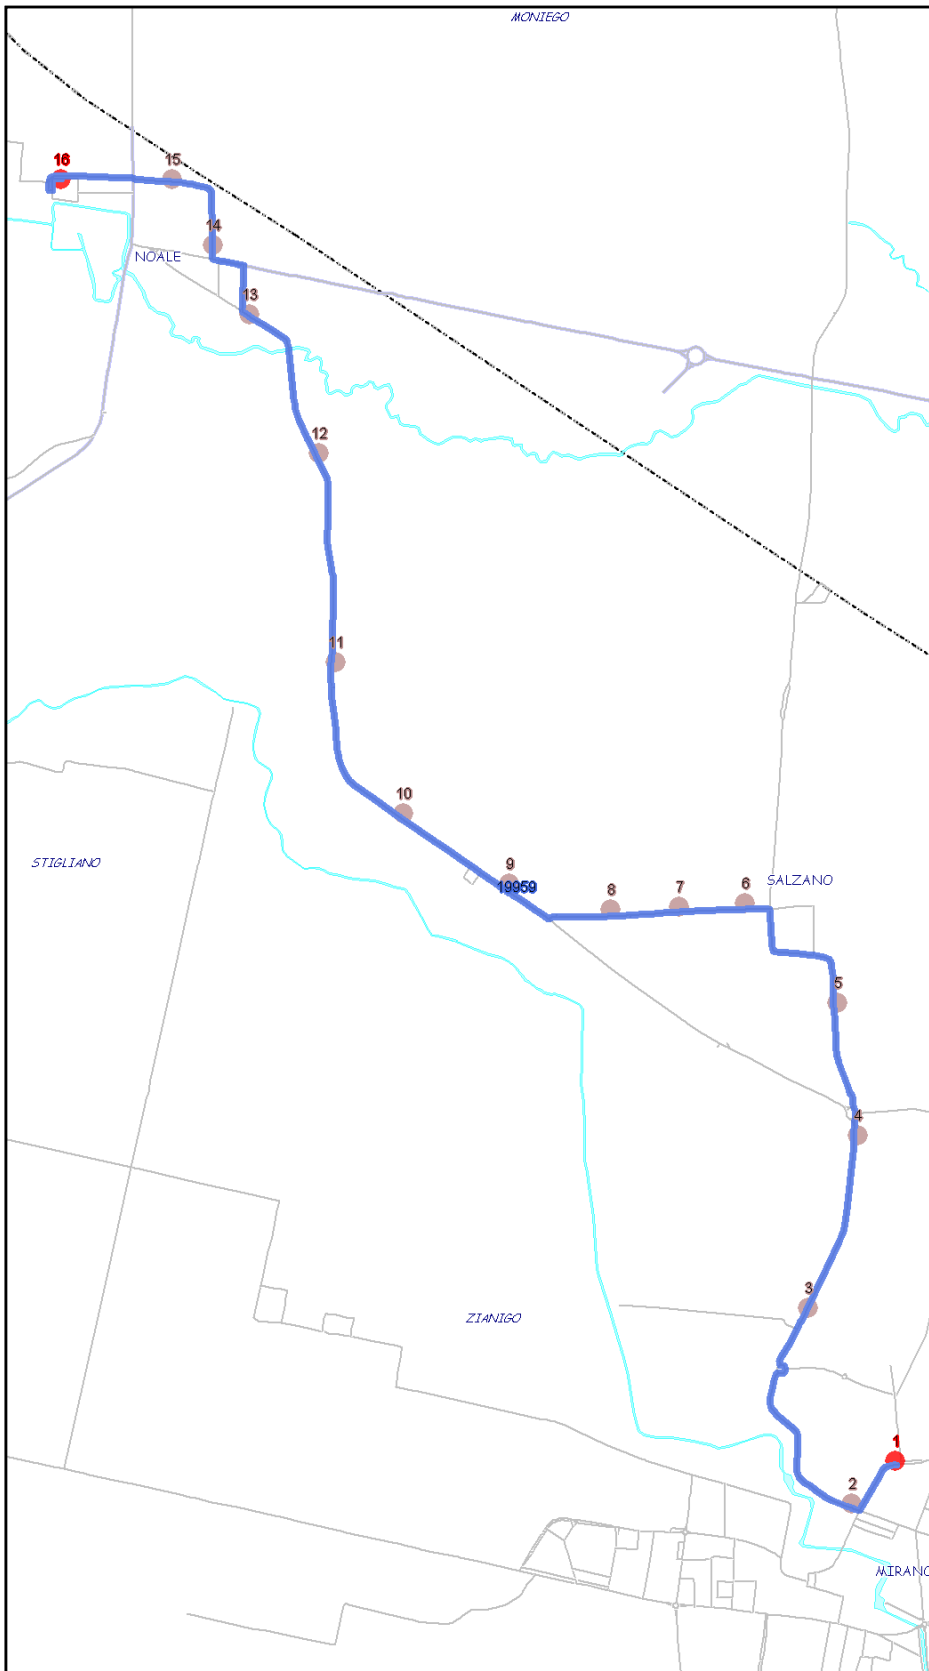

Extraurbano Nord

Percorso: NOALE - Salzano - via Cavin di Sala - MIRANO

Settore  
Linea

EN  
4E

### Elenco Fermate

- 1 - S (2609) Gagliardi - Noale
- 2 - (559) Sant'Andrea - Ospedale
- 3 - (2829) Sant' Andrea - Mestrina
- 4 - (2608) Polanzani - Lancerotto
- 5 - (2607) Villatega - Toscanino
- 6 - (2605) Villatega - Sogaretti
- 7 - (2602) Roma - Ponte Grasso
- 8 - (2601) Roma - Confalonieri
- 9 - (2588) Roma - Municipio
- 10 - (2586) Roma - Chiesa Salzano
- 11 - (2584) Roma - De Gasperi
- 12 - (2583) De Gasperi - Matteotti
- 13 - (2581) Parauro - Luneo
- 14 - (2579) Parauro - Boschette
- 15 - (602) Villafranca - Mariutto
- 16 - (2510) Dante - Villafranca
- 17 - (2507) Vittoria - Vivaldi
- 18 - (2509) Vittoria - Mirano Centro
- 19 - (2505) Cavin di Sala - Gramsci
- 20 - (2499) Cavin di Sala - Grimani
- 21 - D (2396) Cavin di Sala - Mirano

S=Salita, D=Discesa, N=Non ferma

Scala

1:20114

Nota:

Extraurbano Nord

Percorso: MIRANO (OSPEDALE) - Salzano - NOALE

Settore  
Linea

EN  
4E

### Elenco Fermate

- 1 - S (2514) Mariutto - Ospedale Mirano
- 2 - (2520) Parauro - Mariutto
- 3 - (2578) Parauro - Boschette
- 4 - (2580) Parauro - Luneo
- 5 - (2582) De Gasperi - Matteotti
- 6 - (2585) Roma - De Gasperi
- 7 - (2587) Roma - Chiesa Salzano
- 8 - (2589) Roma - Municipio
- 9 - (2600) Roma - Confalonieri
- 10 - (2603) Roma - Ponte Grasso
- 11 - (2604) Villatega - Sogaretti
- 12 - (2606) Villatega - Toscanino
- 13 - (3388) Polanzani - Lancerotto
- 14 - (540) Sant'Andrea - Mestrina
- 15 - (558) Sant'Andrea - Ospedale
- 16 - D (2609) Gagliardi - Noale