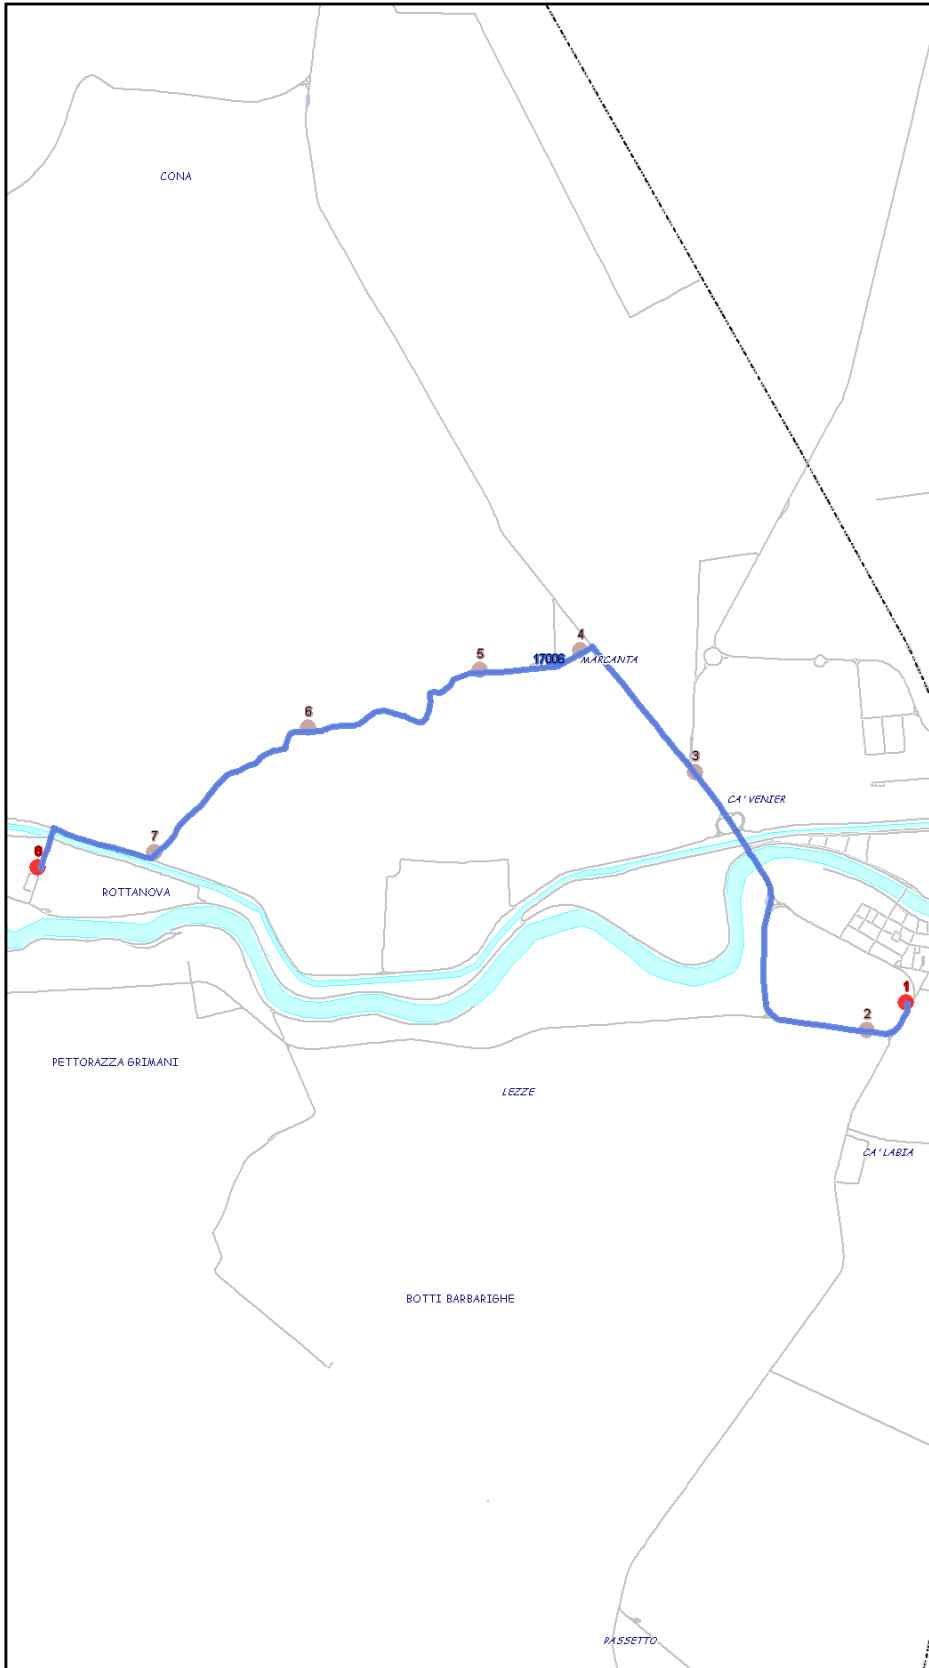

Extraurbano Sud

Percorso: ROTTANOVA - Marcanta - Ca' Venier - CAVARZERE

Settore  
Linea

ES  
73E

### Elenco Fermate

- 1 - S (2058) Maddalena - Rottanova
- 2 - (2056) Coette Alte - Riviera Dolomiti
- 3 - (2054) Coette Alte - Civico 34
- 4 - (2053) Coette Alte - Marcanta
- 5 - (2050) Coette Alte - Piovese
- 6 - (2047) Piovese - Ca' Venier
- 7 - (2017) Mazzini - Margherita
- 8 - D (546) Piovese - Cavarzere

S=Salita, D=Discesa, N=Non ferma

Scala

1:21024

Nota:

Extraurbano Sud

Percorso: CAVARZERE - Ca' Venier - Marcanta - ROTTANOVA

Settore  
Linea

ES  
73E

### Elenco Fermate

- 1 - S (546) Piovese - Cavarzere
- 2 - (2018) Mazzini - Margherita
- 3 - (2046) Piovese - Ca' Venier
- 4 - (2051) Coette Alte - Piovese
- 5 - (2052) Coette Alte - Marcanta
- 6 - (2055) Coette Alte - Civico 34
- 7 - (2057) Coette Alte - Riviera Dolomiti
- 8 - D (3439) Maddalena - Rottanova