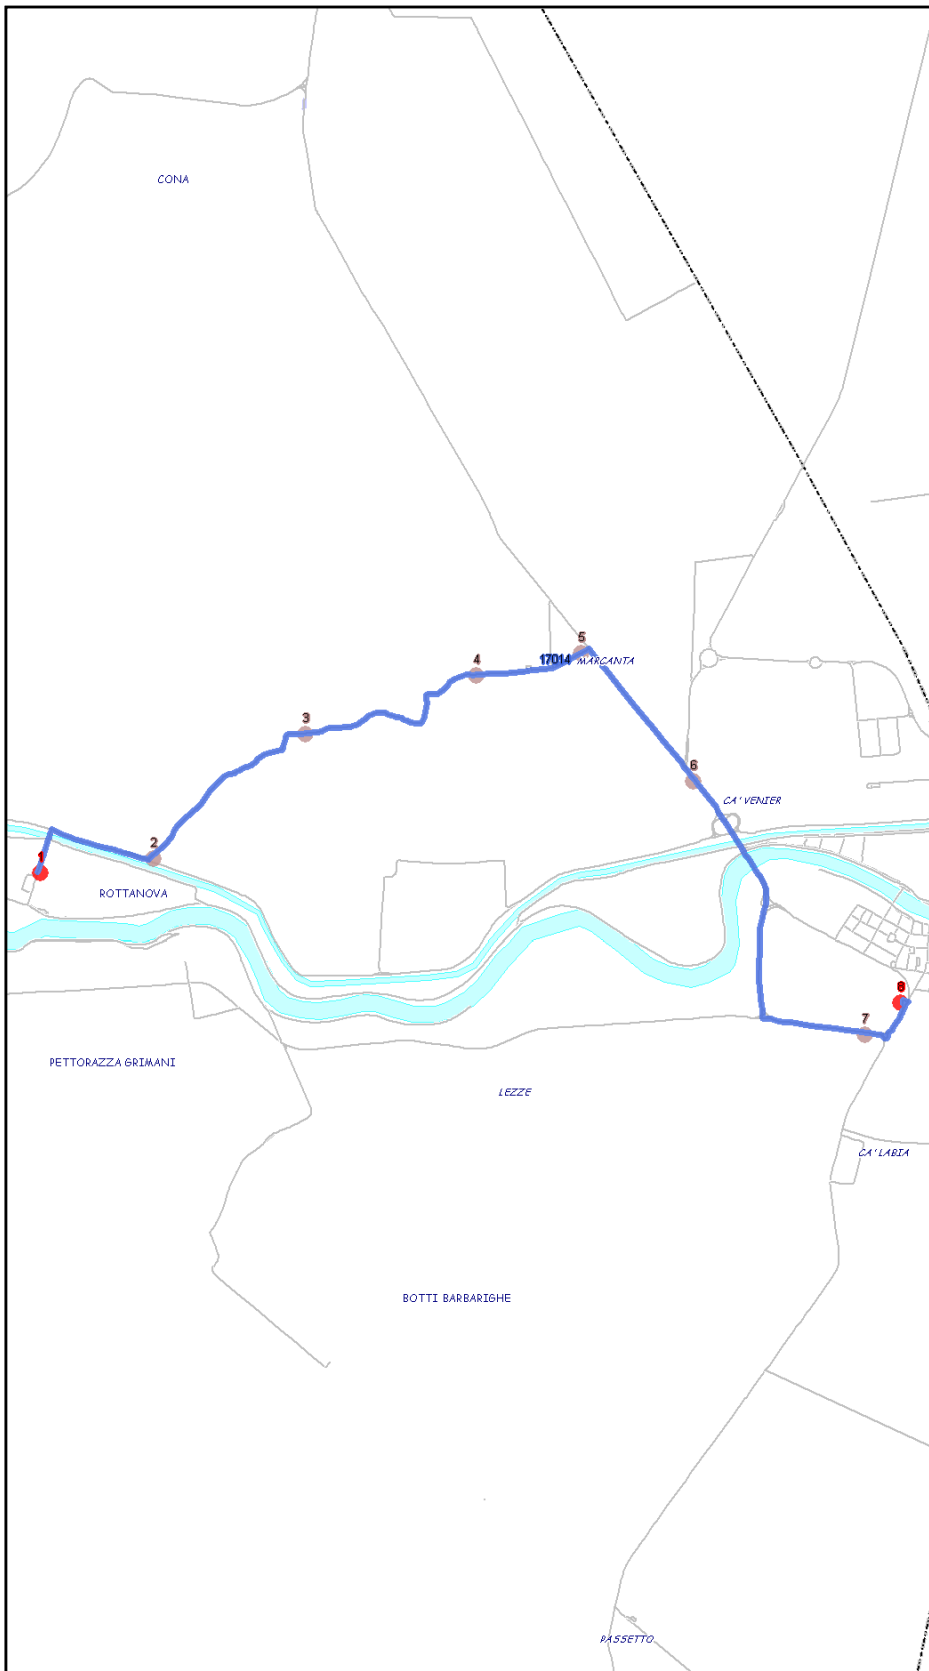

Extraurbano Sud

Percorso: ROTTANOVA - Marcanta - Ca' Venier - CAVARZERE

Settore  
Linea

ES  
73E

### Elenco Fermate

- 1 - S (2058) Maddalena - Rottanova
- 2 - (2056) Coette Alte - Riviera Dolomiti
- 3 - (2054) Coette Alte - Civico 34
- 4 - (2053) Coette Alte - Marcanta
- 5 - (2050) Coette Alte - Piovese
- 6 - (2047) Piovese - Ca' Venier
- 7 - (2017) Mazzini - Margherita
- 8 - D (546) Piovese - Cavarzere

S=Salita, D=Discesa, N=Non ferma

Scala

1:21024

Nota:

Extraurbano Sud

Percorso: CAVARZERE - Ca' Venier - Marcanta - ROTTANOVA

Settore  
Linea

ES  
73E

### Elenco Fermate

- 1 - S (546) Piovese - Cavarzere
- 2 - (2018) Mazzini - Margherita
- 3 - (2046) Piovese - Ca' Venier
- 4 - (2051) Coette Alte - Piovese
- 5 - (2052) Coette Alte - Marcanta
- 6 - (2055) Coette Alte - Civico 34
- 7 - (2057) Coette Alte - Riviera Dolomiti
- 8 - D (3439) Maddalena - Rottanova