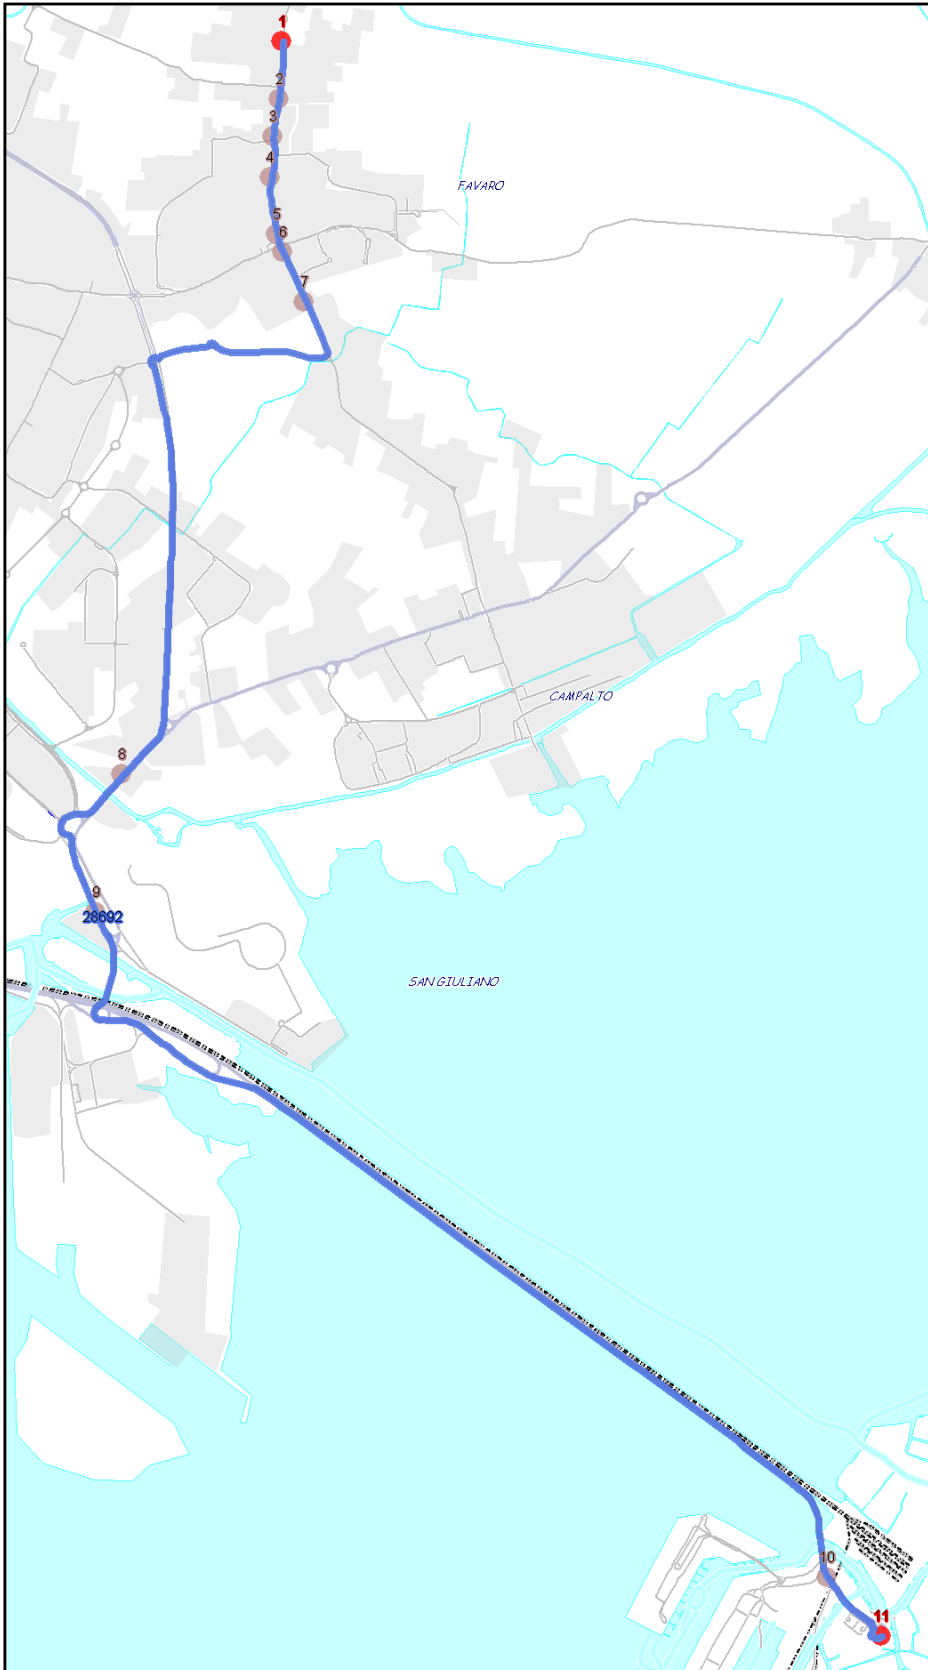

Urbano Mestre

Percorso: VENEZIA - San Giuliano - Orlanda - Martiri - Vallenari - Gobbi - FAVARO DS - ALTINIA

Settore  
Linea

UM  
19

### Elenco Fermate

- 1 - S (505) Venezia - CORSIA B2
- 2 - (1392) Della Libertà - Santa Chiara
- 3 - (176) Orlanda - San Giuliano
- 4 - (177) Orlanda - Appia
- 5 - (206) Gobbi - Vallenari
- 6 - (3404) Triestina - Distretto Sanitario
- 7 - (233) Altinia - Favaro Municipio
- 8 - (232) Altinia - San Pietro
- 9 - (231) Altinia - Indri
- 10 - (230) Altinia - Ca' Solaro
- 11 - D (229) Altinia - Ca' Rezzonico

S=Salita, D=Discesa, N=Non ferma

Scala

1:22103

Nota:

Urbano Mestre

Percorso: ALTINIA - Gobbi - Vallenari - Martiri - Orlanda - San Giuliano - VENEZIA

Settore  
Linea

UM  
19

### Elenco Fermate

- 1 - S (229) Altinia - Ca' Rezzonico
- 2 - (1230) Altinia - Ca' Solaro
- 3 - (1231) Altinia - Indri
- 4 - (1232) Altinia - San Pietro
- 5 - (1233) Altinia - Municipio
- 6 - (369) Gobbi - San Donà
- 7 - (1206) Gobbi - Vallenari
- 8 - (1177) Orlanda - Appia
- 9 - (6071) Orlanda - San Giuliano
- 10 - (392) della Libertà - Santa Chiara
- 11 - D (505) Venezia - CORSIA B2