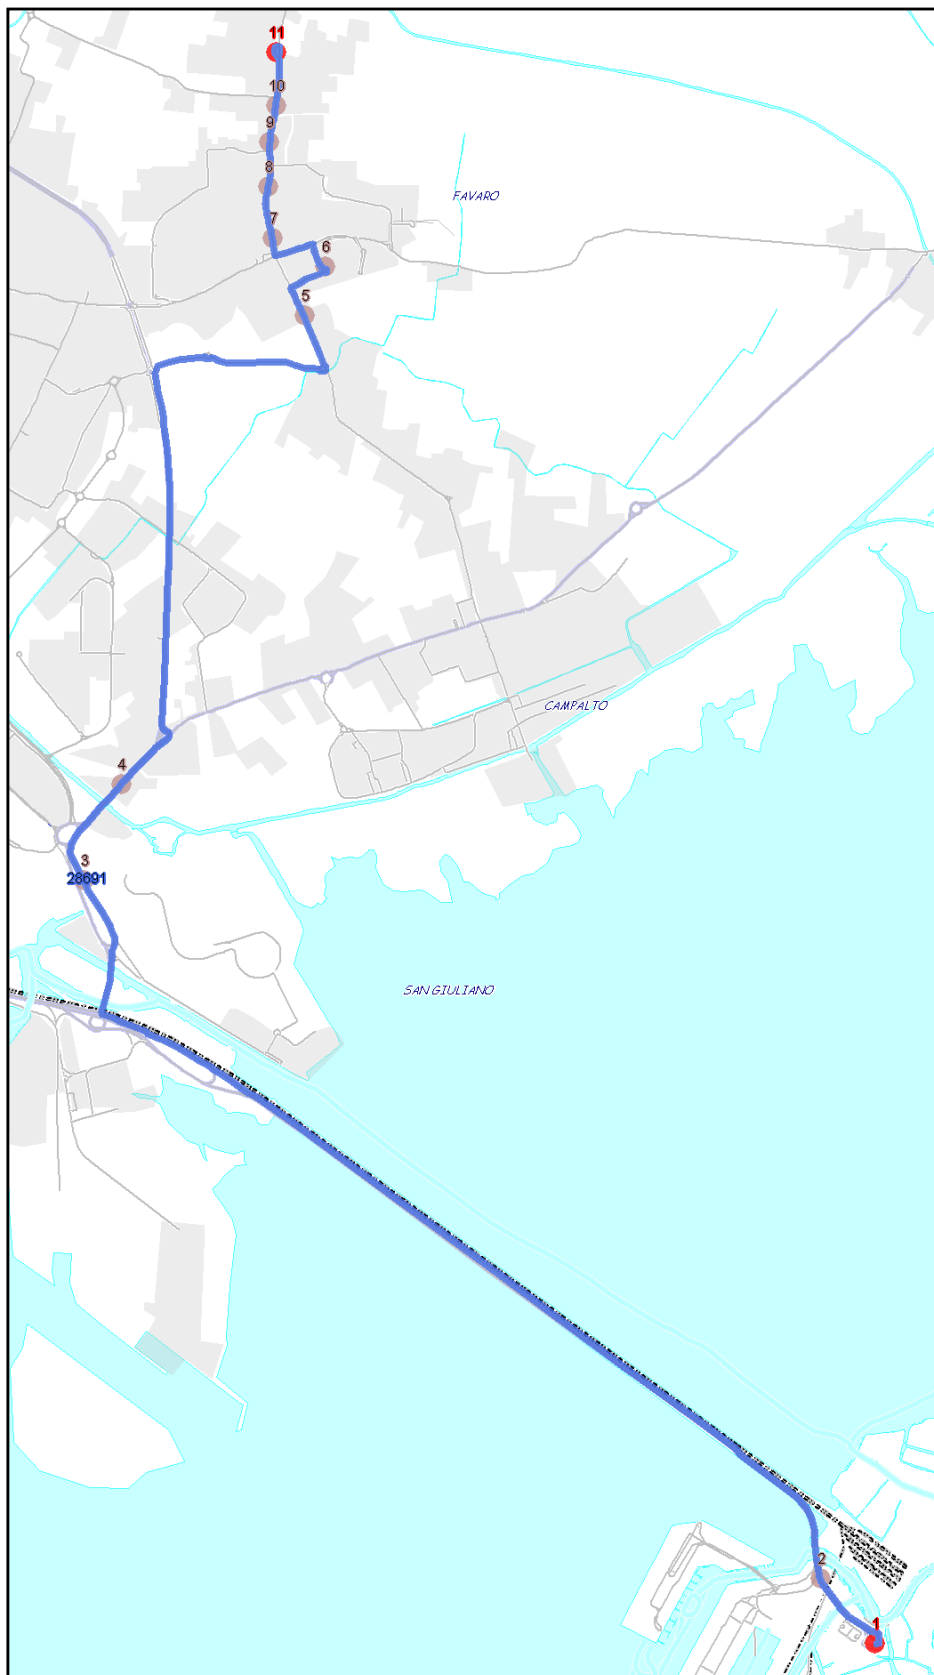

Urbano Mestre

Percorso: VENEZIA - San Giuliano - Orlanda - Martiri - Vallenari - Gobbi - FAVARO DS - ALTINIA

Settore  
Linea

UM  
19

### Elenco Fermate

- 1 - S (505) Venezia - CORSIA B2
- 2 - (1392) Della Libertà - Santa Chiara
- 3 - (176) Orlanda - San Giuliano
- 4 - (177) Orlanda - Appia
- 5 - (206) Gobbi - Vallenari
- 6 - (3404) Triestina - Distretto Sanitario
- 7 - (233) Altinia - Favaro Municipio
- 8 - (232) Altinia - San Pietro
- 9 - (231) Altinia - Indri
- 10 - (230) Altinia - Ca' Solaro
- 11 - D (229) Altinia - Ca' Rezzonico

S=Salita, D=Discesa, N=Non ferma

Scala

1:22103

Nota:

Urbano Mestre

Percorso: ALTINIA - Gobbi - Vallenari - Martiri - Orlanda - San Giuliano - VENEZIA

Settore  
Linea

UM  
19

### Elenco Fermate

- 1 - S (229) Altinia - Ca' Rezzonico
- 2 - (1230) Altinia - Ca' Solaro
- 3 - (1231) Altinia - Indri
- 4 - (1232) Altinia - San Pietro
- 5 - (1233) Altinia - Municipio
- 6 - (369) Gobbi - San Donà
- 7 - (1206) Gobbi - Vallenari
- 8 - (1177) Orlanda - Appia
- 9 - (6071) Orlanda - San Giuliano
- 10 - (392) della Libertà - Santa Chiara
- 11 - D (505) Venezia - CORSIA B2