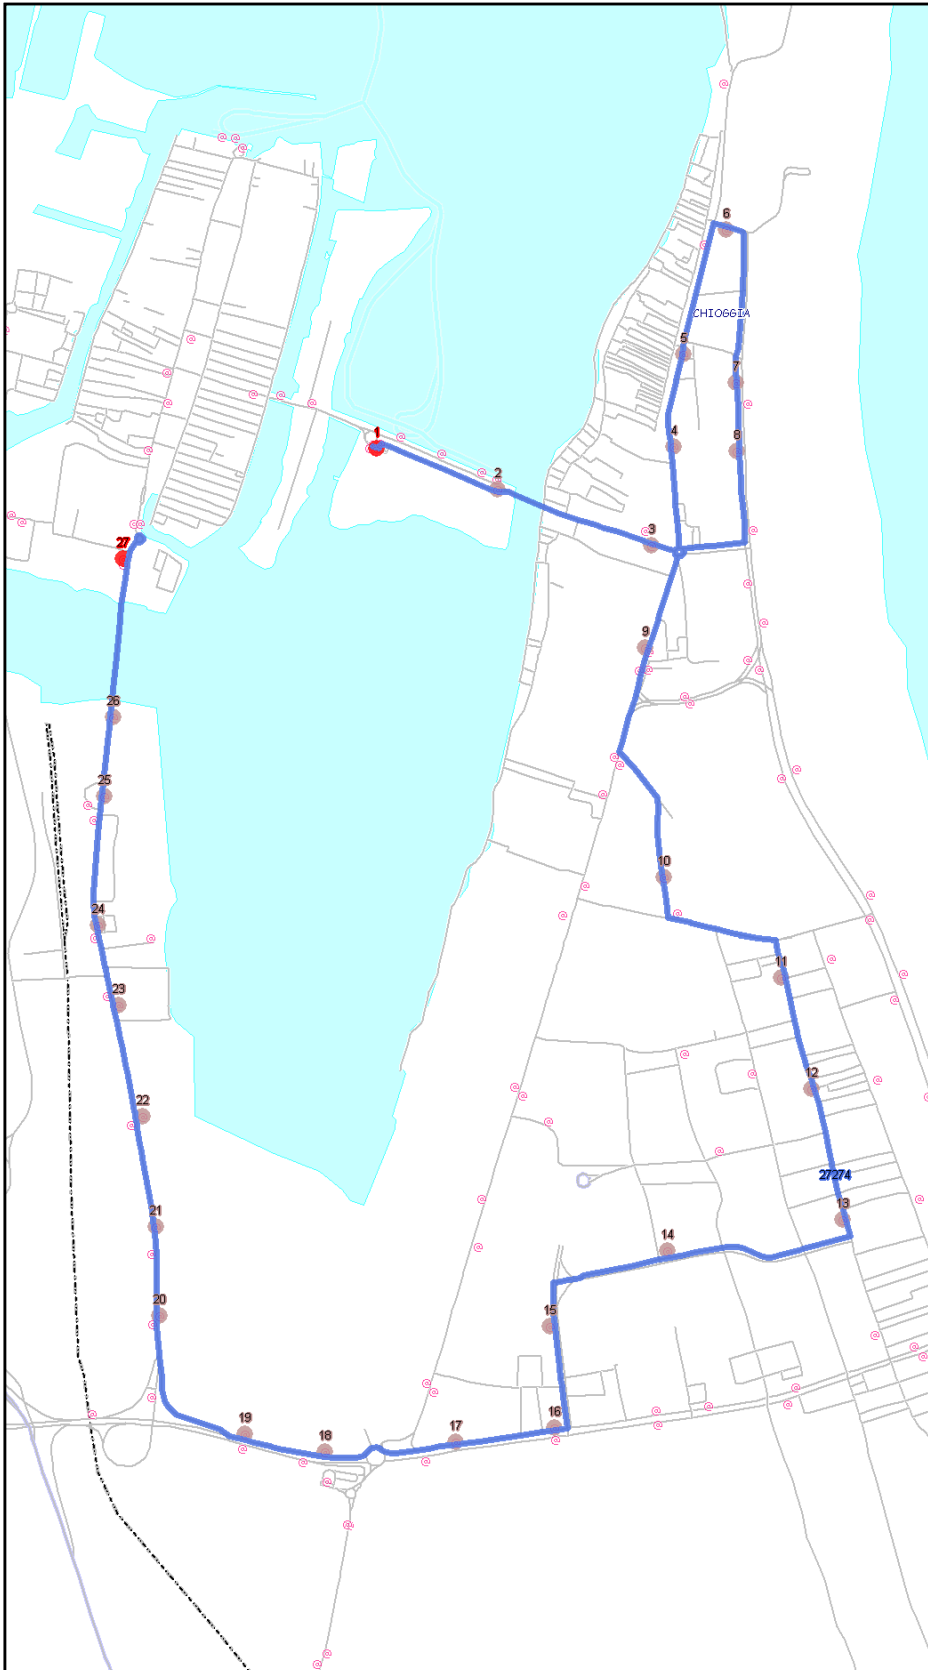

Urbano Chioggia

Percorso: ISOLA DELL'UNIONE - v.le Veneto - v.le Venezia - Momolo - v.le Padova - Del Boschetto - v.le Vespucci - v.le Pigafetta - via Schiavo - v.le Mediterraneo - Granatieri di Sardegna - CAMPO MARCONI

Settore
Linea

UC
6

Elenco Fermate

- 1 - S (3274) Isola Unione - UNIONE E
- 2 - (3272) Isola Unione - Parcheggio
- 3 - (3492) Veneto - Milano
- 4 - (3280) Venezia - Piemonte
- 5 - (3381) S. Marco - Isonzo
- 6 - (1486) Lungomare - Adriatico
- 7 - (3293) Lungomare - Isonzo
- 8 - (3294) Lungomare - Piemonte
- 9 - (3283) Padova - Brerscia
- 10 - (3494) Boschetto - Centro Anziani
- 11 - (3297) Vespucci - Altair
- 12 - (3298) Vespucci - Pisani
- 13 - (3299) Vespucci - Pigafetta
- 14 - (3561) Pigafetta - Zeno
- 15 - (3562) Schiavo - Scuole
- 16 - (3315) Mediterraneo - Schiavo
- 17 - (3316) Mediterraneo - Celsi
- 18 - (2937) Mediterraneo - Venturini
- 19 - (3327) Mediterraneo - Fossetta
- 20 - (3329) Granatieri di Sardegna - De Gasperi
- 21 - (3330) Granatieri di Sardegna - Nenni
- 22 - (3331) Granatieri di Sardegna - De Nicola
- 23 - (3332) Granatieri di Sardegna - Berlinguer
- 24 - (3145) Granatieri di Sardegna - Borgo San Giovanni
- 25 - (3333) Stazione - Chioggia FS
- 26 - (3334) Granatieri di Sardegna - Stadio
- 27 - D (3511) Granatieri Sardegna - Campo Marconi

S=Salita, D=Discesa, N=Non ferma

Scala

1:7613

Nota: