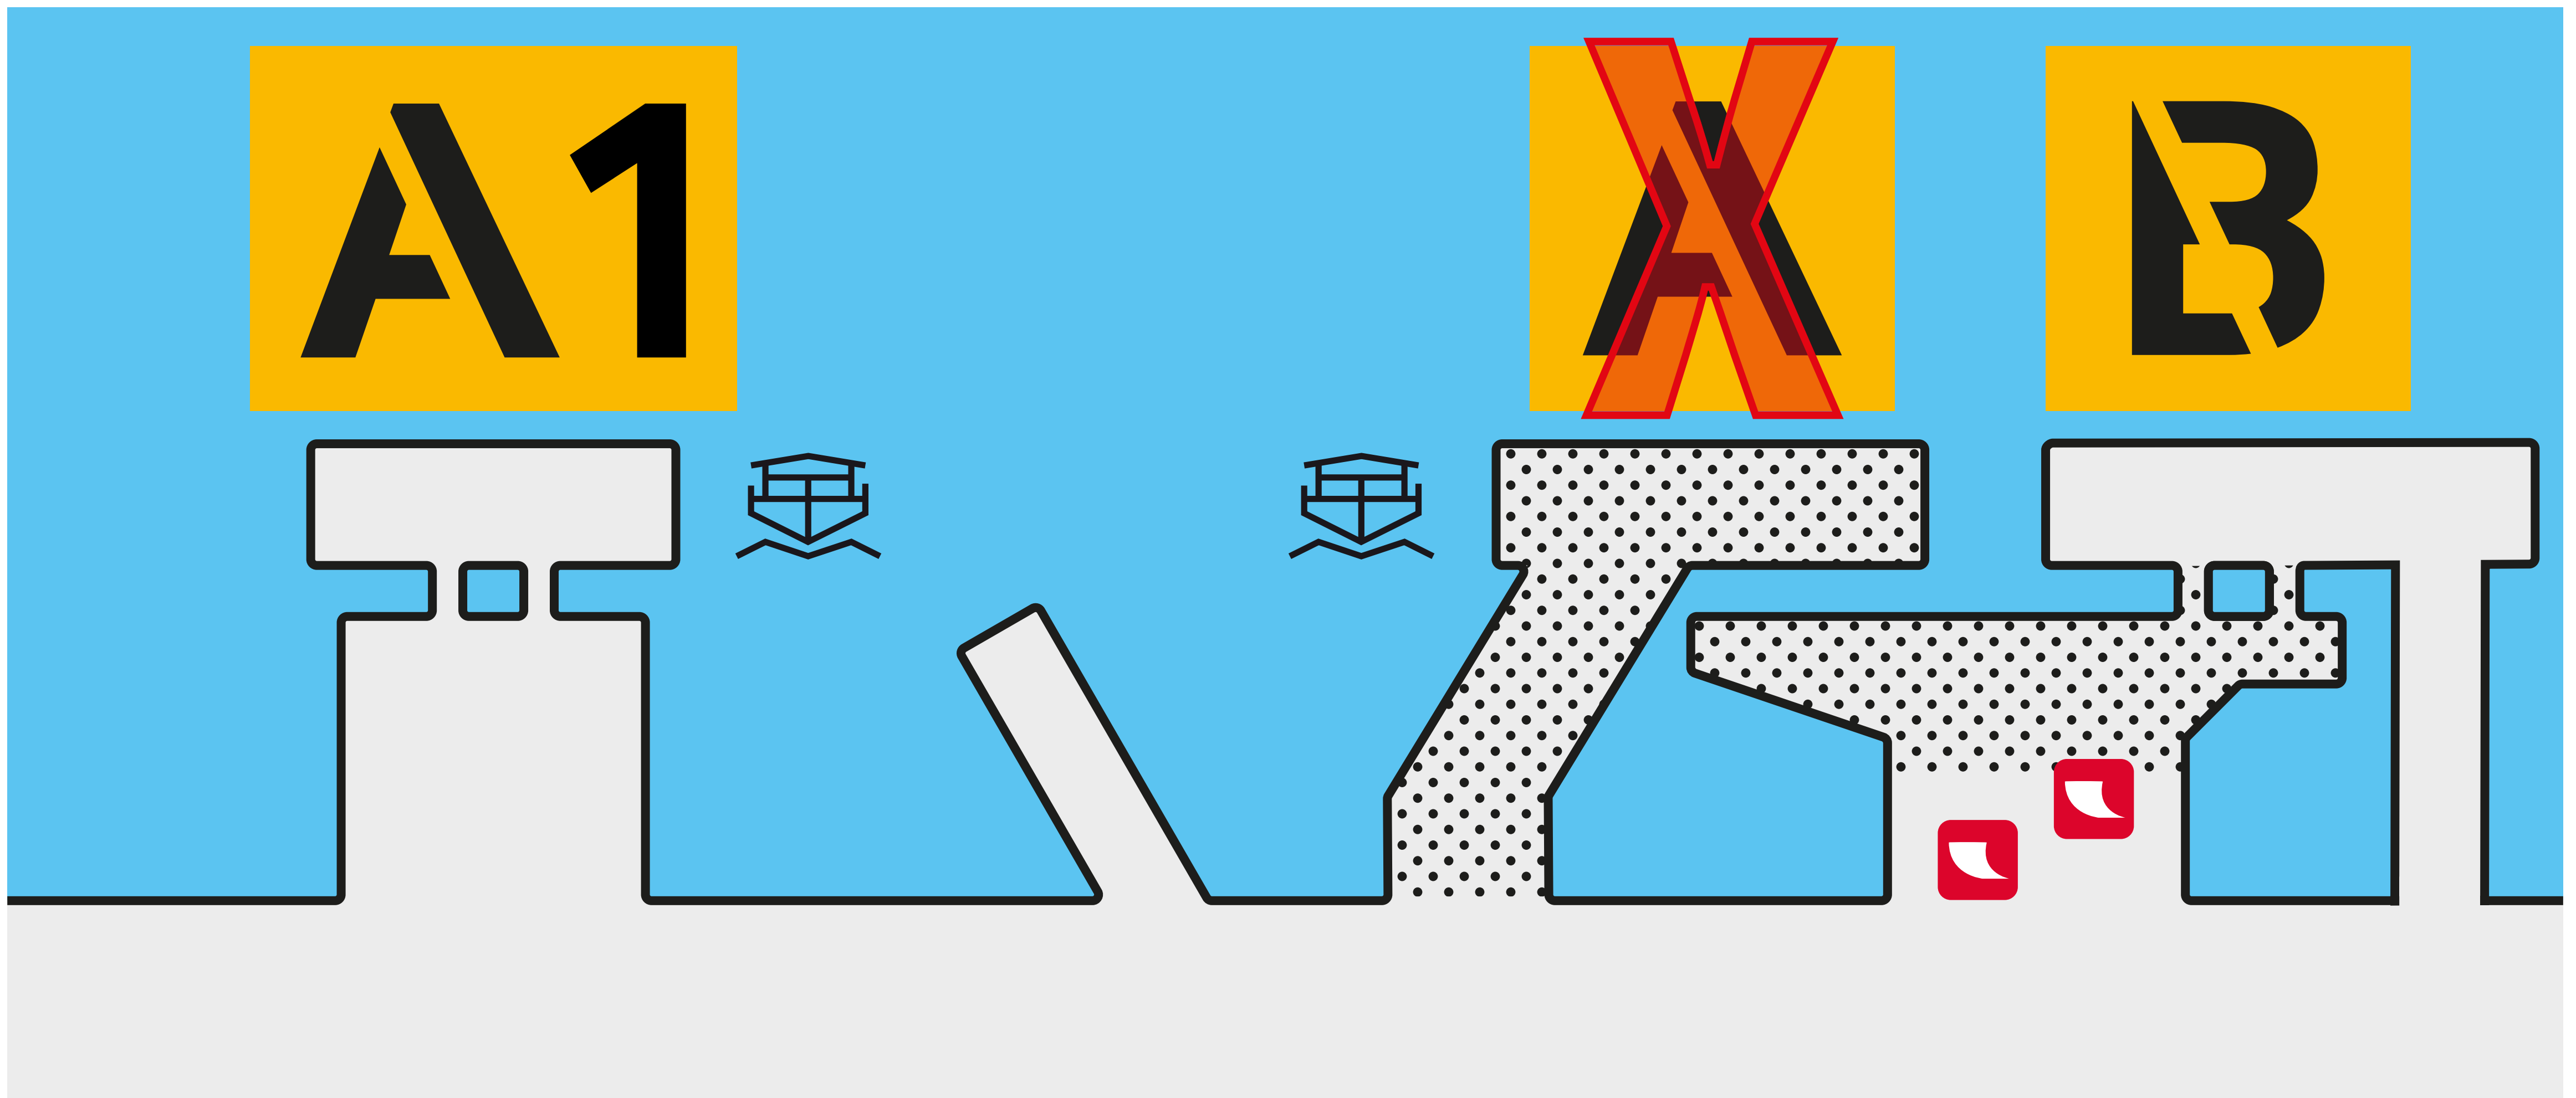

Dal \ From 14.04.2022

Punti vendita o biglietterie automatiche Venezia Unica.
Venezia Unica ticket points or self-service ticket machines.

consulta gli orari \ consult the timetables <http://bit.ly/OrariActvNav>

partenze da \ departures from

per \ to

- **12** Treporti \ Burano \ Murano \ F.te Nove - Venezia \ Venice
- **14** Burano
- **22** Venezia \ Venice
  F.te Nove \ Tre Archi
- **N** Treporti \ Burano
  NLN \ S.Erasmo \ Murano \ F.te Nove - Venezia \ Venice

Sospeso \ Suspended

per \ to

- **14** Lido S.M.E. \ S.Marco - Venezia \ Venice
- **15** S.Marco - Venezia \ Venice